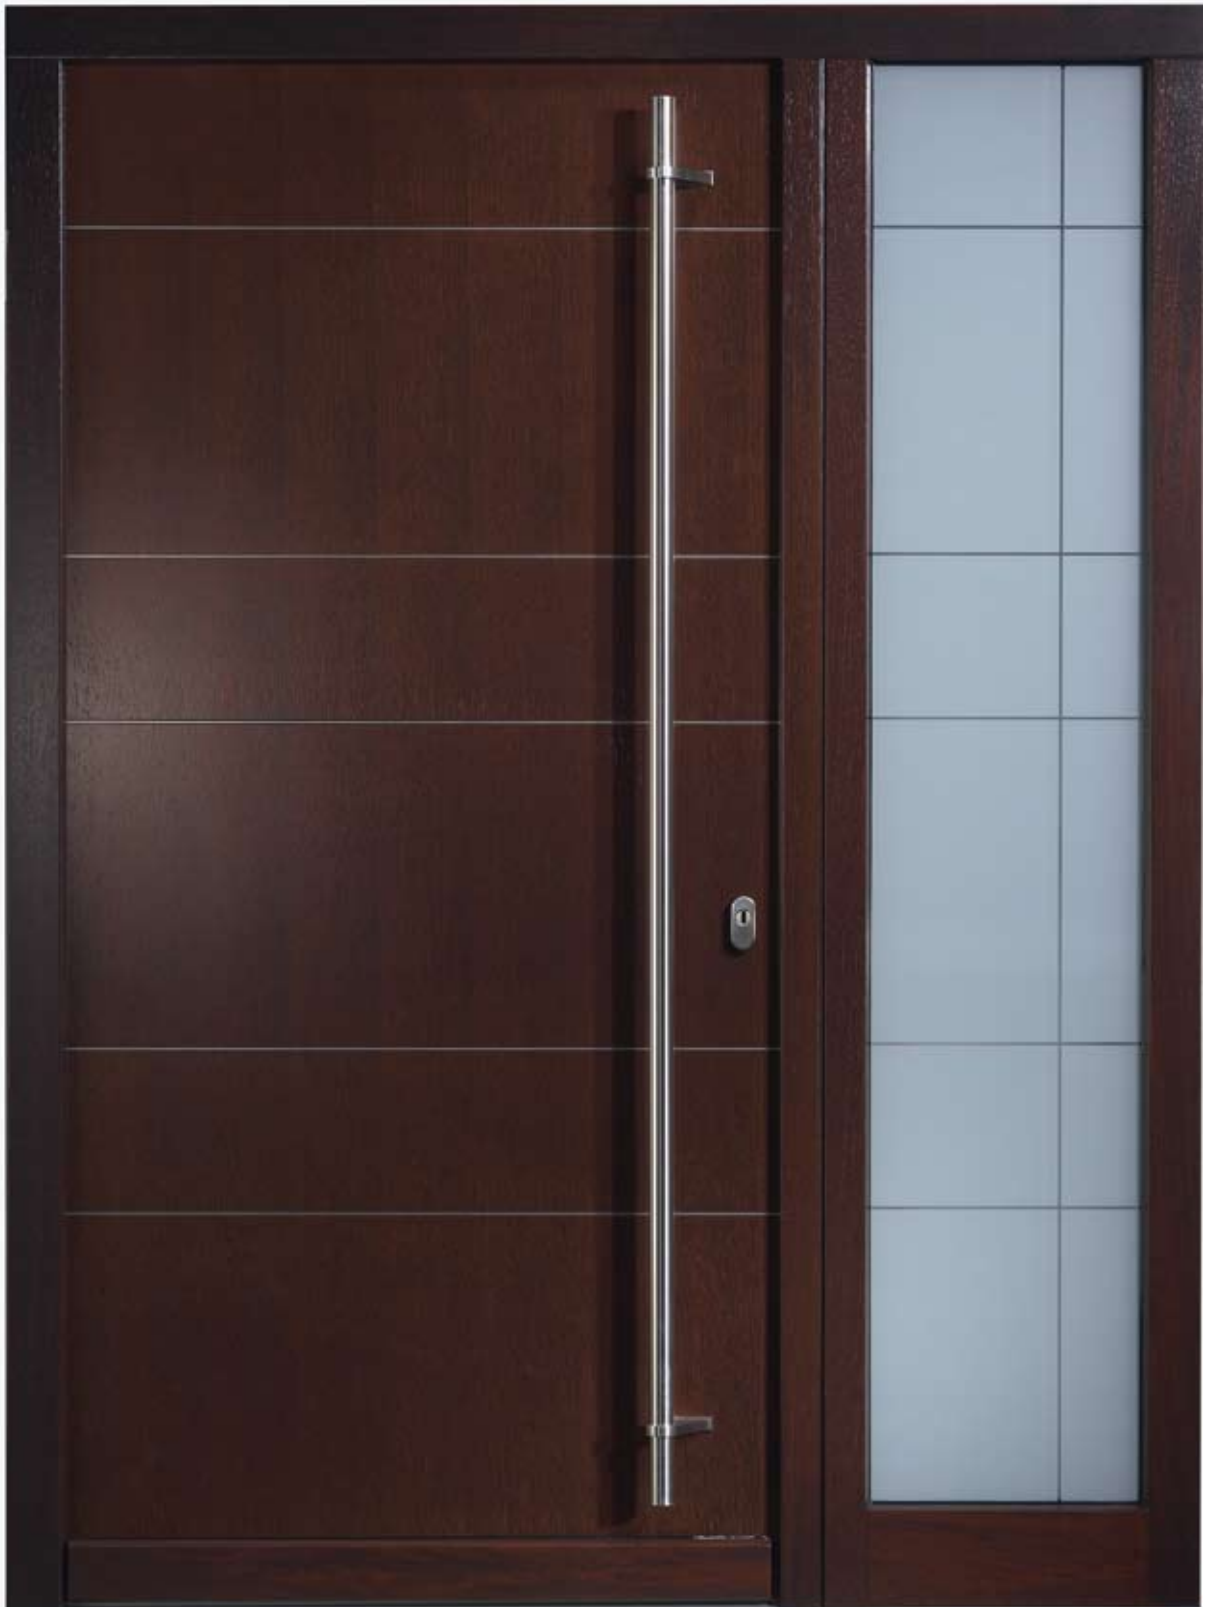

H 213 DS en zijlicht S 213 – 510 DS

Wengé, transparante lak wengé 0700,
RVS-lisenen, zijlicht met zandstraalmotief P1,
HTG 101, RVS