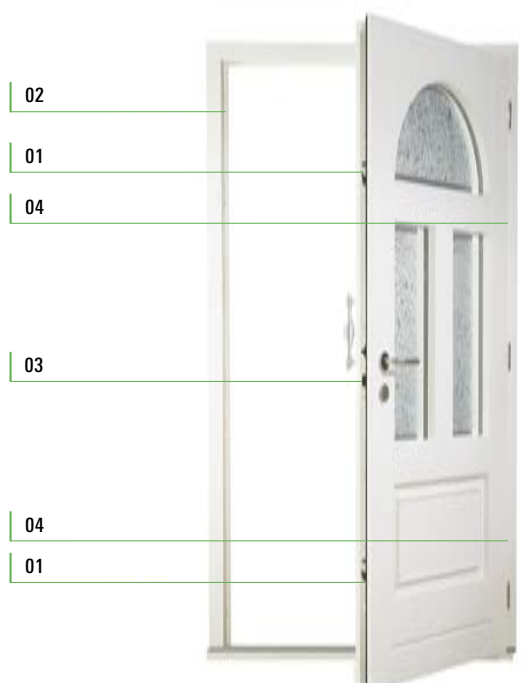

Hout als natuurlijk materiaal straalt een warmte en behaaglijkheid uit, die geen andere grondstof kan bieden. Voor onze deuren kiezen wij zorgvuldig de meest duurzame houtsoorten en we bewerken uitsluitend hout zonder knoesten zodat een homogeen oppervlak wordt verkregen. De daarop aansluitende afwerking gebeurt met de grootste zorgvuldigheid: meerdere bewerkingsprocessen met een speciale combinatie van een dompelbad met grondverf en aflakken maken voordeuren van HBI extreem weersbestendig en zorgen tegelijkertijd voor een uitgesproken mooi uiterlijk.

Maar hout kan meer dan er alleen mooi uitzien: de uitstekende warmte-isolerende eigenschappen en de robuustheid maken het tot een materiaal dat generaties meegaat.

Om ervoor te zorgen dat alleen genodigde gasten uw huis betreden, zijn alle voordeuren van HBI standaard uitgerust met een geavanceerde veiligheidstechniek, die niet te vergelijken is met standaardoplossingen: de ingebouwde meervoudige vergrendeling met draaigrendels en pennen (01) in combinatie met een massieve sluitlijst (02) maken het nagenoeg onmogelijk om het deurbblad van het kozijn los te maken. Bovendien is de hoofdgrendel (03) van het slot doorzaagbeveiligd en kan niet worden geopend met een creditcard. Tenslotte heeft het geavanceerde veiligheidssysteem dievenklauwen (04), voor nog meer veiligheid conform weerstandsklasse WK II volgens NEN 5096.