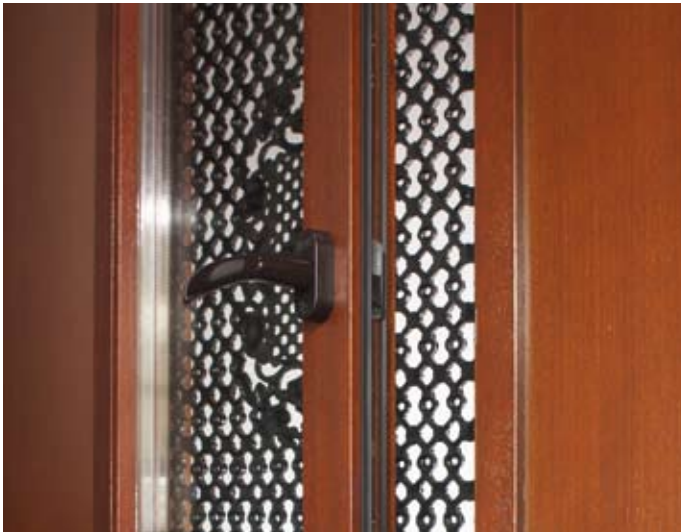

Detail boven links: draaikiep raam | detail boven rechts: sierrooster | detail beneden links: DTS-dorpel met neuten | detail beneden rechts: vakvulling H 401 DS buiten